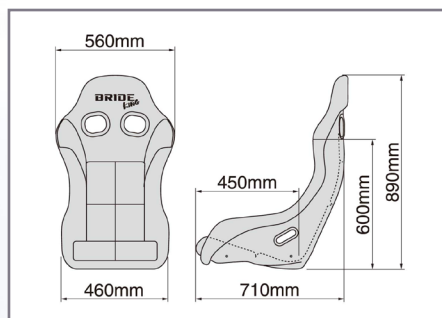

新製品案内

TODA RACING × BRIDE Collaboration Seat

最新のBRIDEシートとTODA RACINGのコラボレーションモデルです。

■TODA RACINGロゴ刺繍仕様

■シート寸法(参考値)

TODA RACING × ZETA IV

フルバケットシート ZETA IV/FRP製シルバーシェルモデル

カラー:ブラック

品番:81121-000-001

定価:¥132,000-(税抜価格 ¥120,000-)

ドライバーをより深く包み込む形状を採用しホールド性能を追求したモデル。
多くの車種に装着が可能で競技カテゴリーを問わずオールマイティに使用できます。
重量:7.4kg
※シートレール別途

※フルバケットシートの車検対応について

当該製品を後部座席のある車両の前席に装着する場合、後部座席の乗員保護のため、別売のシートバックプロテクターの装着が必要です。
後部座席のある2ドア(3ドア)車両の場合、後部座席の乗員の乗降のため、運転席・助手席のいずれかはリクライニングシートである必要があります。(2名乗車登録の場合は左右フルバケットシートでも可/後部に乗車可能な車両は左右フルバケットシートは不可)
その他、シート交換時の車検対応については商品・車種などにより条件があります。
保安基準に関する不明な点は各管轄の運輸支局等へお問合せください。