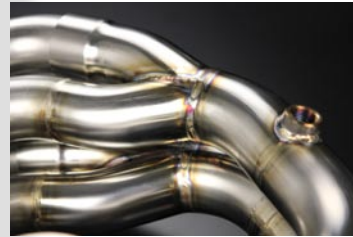

新製品案内

TOYOTA 86/ SUBARU BRZ エキゾーストマニフォールド

TOYOTA 86/ SUBARU BRZ エキゾーストマニフォールド(競技用)

TOYOTA 86/ SUBARU BRZ エキゾーストマニフォールド(競技用) 18100-FA2-000 ¥150,000 (¥162,000 税込)

FA20用(競技用触媒なし)エキゾーストマニフォールドを発売いたします。当社2.3LKITと併せてご使用ください。
排気ガスをスムーズに流すために、等長と、長さ、太さ、取り回し、パイプの接合部に拘りました。

- ・溶接部の外観は丁寧な作業を心がけていますが、最も重要なパイプの内部の溶接部にスムーズな形状を持たせています。
(内部に溶接のはみ出しや、切り口のバリが出ないように製作しています。)
- ・パイプ径は45mm-50mm-54mm-taper-57mm の外径です。
- ・ヘッドフランジは、マシニング加工にて精度に拘りました。